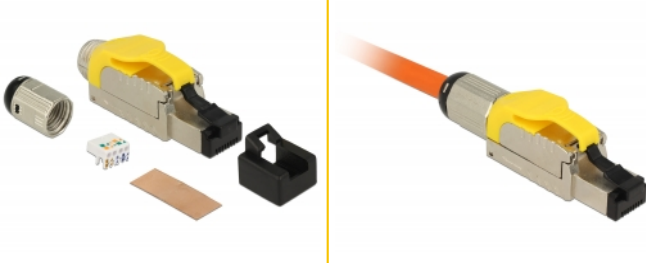

- κάλυμμα σκόνης

Εικόνες