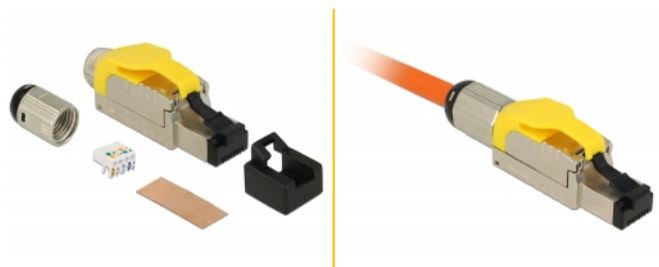

Příslušenství