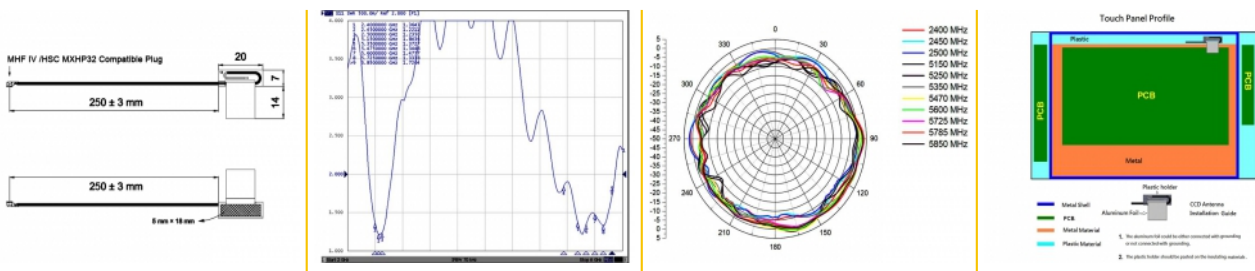

EAN: 4043619862863

Származási hely: Taiwan,
Republic of China

Csomag: Zárható
műanyag tasak

Műszaki adatok

- Csatlakozó: 1 x I-PEX Inc., MHF® 4L-dugó
- WLAN szabvány: WiFi 6, IEEE 802.11 ax/ac/a/h/b/g/n
- Frekvenciatartomány:
2400 - 2500 MHz
5150 - 5850 MHz
- Bluetooth, WLAN 2,4 / 5,0 GHz, ZigBee 2,4 GHz, ISM
- Antennaerősítés: 1 dBi
- VSWR: 2,5
- Impedancia: 50 Ohm
- Működési hőmérséklet: -10 °C ~ 55 °C
- Szín: fekete
- Kábel típusa: koaxiális
- Kábel típusa: 1.13
- Kábel színe: fekete
- Kábelátmérő: kb. 1,13 mm
- Kábel csillapítás: 3,2 dB @ 2,4 GHz / méter

- Legkisebb hajlítási sugár: 4,5 mm
- Méretek (HxSzxM): kb. 20,00 x 7,00 x 1,90 mm
- Hosszúság (a csatlakozóval együtt) (L): kb. 25 cm

Rendszerkövetelmények

- Egy szabadvagy I-PEX Inc., MHF® 4L csatlakozással

A csomag tartalma

- WLAN-antenna

Képek

General

Suitable for indoor:	Yes (Igen)
----------------------	------------

Interface

csatlakozó:	1 x I-PEX Inc., MHF® 4L-dugó
-------------	------------------------------

Technical characteristics

Frequency range:	5150 MHz - 5875 MHz 2400 MHz - 2500 MHz
Antenna gain:	1 dBi
Impedancia:	50 Ω
Működési hőmérséklet:	-10 °C ~ 55 °C
VSWR:	2,5

Physical characteristics

Antenna type:	CCD
Cable category:	koaxiális
Cable type:	1.13
Cable attenuation:	3.2 dB @ 2.4 GHz per meter
Kábel színe:	fekete
Cable length incl. connector:	25 cm
Hosszúság:	20,00 mm
Width:	7,00 mm
Height:	1,90 mm
Legkisebb hajlítási sugár:	4,5 mm
Szín:	fekete