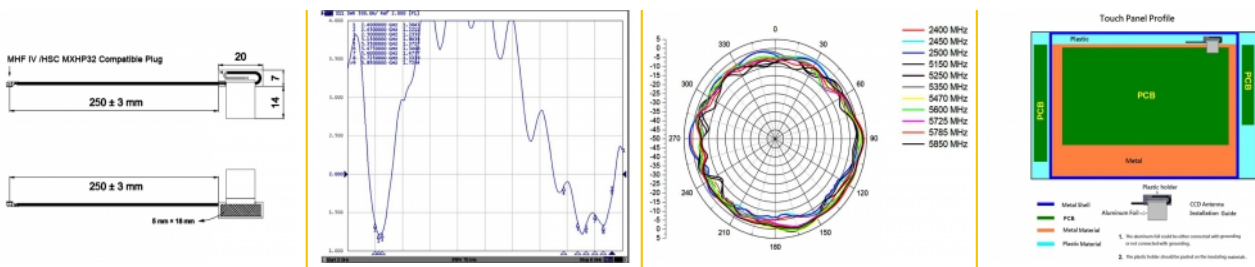

EAN: 4043619862863

Χώρα προέλευσης:
Taiwan, Republic of
ChinaΣυσκευασία: Τσαντάκι με
φερμουάρ

Προδιαγραφές

- Συνδετήρας: 1 x αρσενικό I-PEX Inc., MHF® 4L
- WLAN standard: WiFi 6, IEEE 802.11 ax/ac/a/h/b/g/n
- Εύρος συχνότητας:
2400 - 2500 MHz
5150 - 5850 MHz
- Bluetooth, WLAN 2,4 / 5,0 GHz, ZigBee 2,4 GHz, ISM
- Απολαβή κεραίας: 1 dBi
- VSWR: 2,5
- Σύνθετη αντίσταση: 50 Ohm
- Θερμοκρασία λειτουργίας: -10 °C ~ 55 °C
- Χρώμα: μαύρο
- Τύπος καλωδίου: ομοαξονικό
- Τύπος καλωδίου: 1.13
- Χρώμα καλωδίου: μαύρο
- Διάμετρος καλωδίου: περίπου 1,13 mm
- Εξασθένηση καλωδίου: 3,2 dB @ 2,4 GHz ανά μέτρο

- Ελάχιστη ακτίνα καμπυλότητας: 4,5 mm
- Διαστάσεις (ΜxΠxΥ): περ. 20,00 x 7,00 x 1,90 mm
- Μήκος συμπεριλ. συνδέσμου (L): περ. 25 cm

Απαιτήσεις συστήματος

- Συσκευή με δωρεάν σύνδεση I-PEX Inc., MHF® 4L

Περιεχόμενα συσκευασίας

- Κεραία WLAN

Εικόνες

General

Suitable for indoor:	Yes ((Ναι))
----------------------	-------------

Interface

σύνδεσμος :	1 x αρσενικό I-PEX Inc., MHF® 4L
-------------	----------------------------------

Technical characteristics

Frequency range:	5150 MHz - 5875 MHz 2400 MHz - 2500 MHz
Antenna gain:	1 dBi
Σύνθετη αντίσταση:	50 Ω
Θερμοκρασία λειτουργίας:	-10 °C ~ 55 °C
VSWR:	2,5

Physical characteristics

Antenna type:	CCD
Cable category:	ομοαξονικό
Cable type:	1.13
Cable attenuation:	3.2 dB @ 2.4 GHz per meter
Χρώμα καλωδίου:	μαύρο
Cable length incl. connector:	25 cm
Μήκος:	20,00 mm
Width:	7,00 mm
Height:	1,90 mm
Ελάχιστη ακτίνα καμπυλότητας:	4,5 mm
Χρώμα:	μαύρο