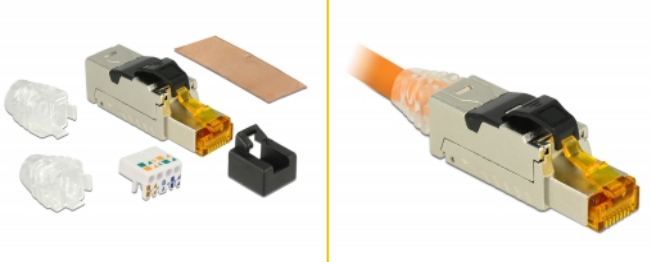

Delock RJ45 kontaktdon för fältmontering Cat.6A metall

Beskrivning

Detta RJ45-kontaktdon av Delock kan användas för att koppla samman nätverkskablar. Installationen av kontaktdonet på olika typer av kablar kräver inga verktyg och sparar tid.

Artikelnummer 86285

EAN: 4043619862856

Ursprungsland: China

Paket: Zippåse

Specifikationer

- Anslutning: 1 x RJ45 hane
- Kabeldragning 180°
- Skärmad (STP)
- Cat.6A specifikation
- Material: formgjuten zink
- TIA-568A/B pinout
- För fast eller tvinnad tråd upp till 0,573 mm (23-26 AWG)
- Kabeldiameter 6,0 - 8,5 mm
- Mått (LxBxH): ca. 63,1 x 18,4 x 13,8 mm

Paketets innehåll

- RJ45-kontakt
- Kabelhanterare
- Dammskydd

Bilder

General

Suitable for conductor gauge:	23 - 26 AWG
-------------------------------	-------------

Interface

Extern:	1 x RJ45 hane
Intern:	1 x LSA-block

Technical characteristics

Category:	Cat.6A
-----------	--------

Physical characteristics

Höljets material:	formgjuten zink
Längd:	63.1 mm
Width:	18,4 mm
Height:	13,8 mm