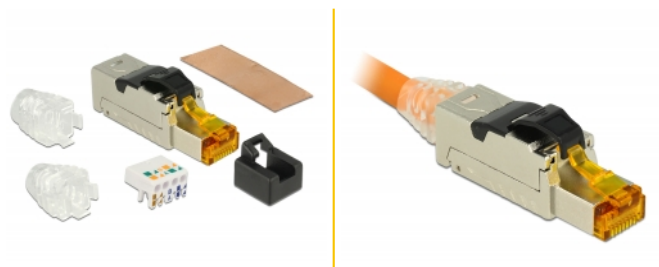

Delock Ansamblu cuplă RJ45 Cat.6A metal

Descriere scurta

Această cuplă RJ45 de la Delock poate fi utilizată pentru a conecta cabluri de rețea. Instalarea cuplei la diferite tipuri de cablu se face fără scule și este economă din punct de vedere al timpului.

Nr. 86285

EAN: 4043619862856

Țara de origine: China

Pachet: Pungă din plastic
cu închidere tip fermoar

Detalii tehnice

- Conectori: 1 x RJ45 tată
- Traseu de direcționare a cablului la 180°
- Ecranat (STP)
- Specificație Cat.6A
- Material: zinc turnat sub presiune
- Schemă de conectare TIA-568A/B
- Pentru fire continue sau torsadate de până la 0,573 mm (23 - 26 AWG)
- Pentru cablu cu diametru de la 6,0 la 8,5 mm
- Dimensiunii (LxlxÎ): aprox. 63,1 x 18,4 x 13,8 mm

Pachetul contine

- Cuplă RJ45
- Sistem de gestionare a cablurilor
- Capace anti-praf

Imagini

General

Suitable for conductor gauge:	23 - 26 AWG
-------------------------------	-------------

Interface

External:	1 x RJ45 tată
-----------	---------------

Internal:	1 x bloc LSA
-----------	--------------

Technical characteristics

Category:	Cat.6A
-----------	--------

Physical characteristics

Material carcasă:	zinc turnat sub presiune
-------------------	--------------------------