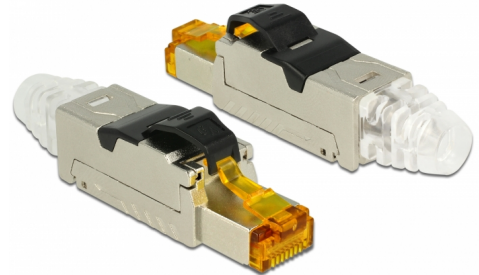

# Delock RJ45 utikač sklopa polja Cat.6A metalni

## Opis

Ovaj RJ45 utikač tvrtke Delock može se koristiti za spajanje mrežnih kabela. Instalacija utikača na razne tipove kabela ne zahtijeva alate i štedi vrijeme.

## Tehnički podaci

- Priključak: 1 x RJ45 muški
- Provlačenje kabela u rasponu 180°
- Oklopljen (STP)
- Cat.6A tehnički podaci
- Materijal: lijevani cink
- TIA-568A/B raspored kontakata
- Za krutu ili pletenu žicu do 0,573 mm (23 - 26 AWG)
- Za promjere kabela od 6,0 - 8,5 mm
- Mjere (DxŠxV): oko 63,1 x 18,4 x 13,8 mm

## Interface

Vanjski:	1 x RJ45 muški
----------	----------------

Unutarnji:	1 x LSA blok
------------	--------------