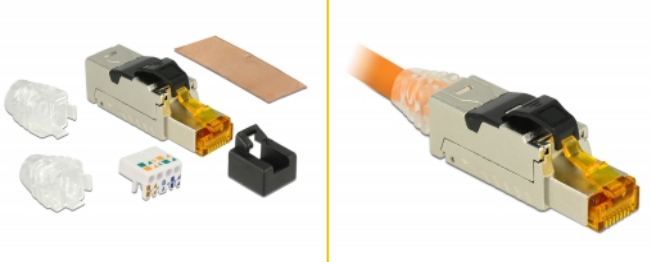

Delock RJ45 Συναρμολόγηση βύσματος Cat.6A μεταλλικό

Περιγραφή

Αυτό το βύσμα RJ45 της Delock μπορεί να χρησιμοποιηθεί για σύνδεση καλωδίων δικτύου. Η εγκατάσταση του βύσματος σε διάφορους τύπους καλωδίου δεν απαιτεί τη χρήση εργαλείων και εξοικονομεί χρόνο.

Αρ. προϊόντος 86285

EAN: 4043619862856

Χώρα προέλευσης: China

Συσκευασία: Τσαντάκι με φερμουάρ

Προδιαγραφές

- Συνδετήρας: 1 x αρσενικό RJ45
- Καλώδιο δρομολόγησης 180°
- Θωρακισμένο (STP)
- Προδιαγραφές Cat.6A
- Υλικό: χυτο-πρεσαριστός ψευδάργυρος
- Διάταξη ακροδεκτών TIA-568A/B
- Για καλώδια με συμπαγή ή μονόκλωνο αγωγό μήκους έως 0,573 mm (23 - 26 AWG)
- Για διάμετρο καλωδίου από 6,0 - 8,5 χιλ.
- Διαστάσεις (ΜxΠxΥ): περ. 63,1 x 18,4 x 13,8 mm

Περιεχόμενα συσκευασίας

- Βύσμα RJ45
- Διαχειριστής καλωδίων
- κάλυμμα σκόνης

Εικόνες

General

Suitable for conductor gauge:	23 - 26 AWG
-------------------------------	-------------

Interface

Εξωτερικά:	1 x αρσενικό RJ45
Εσωτερικός:	1 x Μπλοκ LSA

Technical characteristics

Category:	Cat.6A
-----------	--------

Physical characteristics

Υλικό περιβλήματος:	χυτο-πρεσαριστός ψευδάργυρος
Μήκος:	63.1 mm
Width:	18,4 mm
Height:	13,8 mm