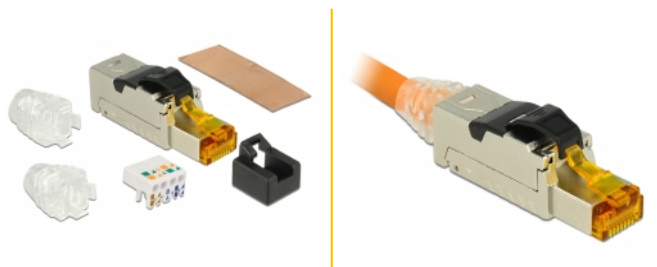

Delock Konektor RJ45 sestava Cat.6A kovový

Popis

Tento konektor RJ45 od Delocku může být použit pro připojení síťových kabelů. Instalace konektoru do různých typů kabelů je bez nástrojů a šetří čas.

Číslo produktu 86285

EAN: 4043619862856

Země původu: China

Balení: Plastová taška se zipem

Technické detaily

- Konektor: 1 x RJ45 samec
- Kroucený kabel 180°
- Stíněný (STP)
- Cat.6A specifikace
- Materiál: zinkový odlitek
- TIA-568A/B pinout
- Pro drát nebo lanko do průřezu 0.573 mm (23 - 26 AWG)
- Pro kabely s průměrem od 6,0 - 8,5 mm
- Rozměry (DxŠxV): cca. 63,1 x 18,4 x 13,8 mm

Obsah balení

- RJ45 konektor
- Organizátor kabelů
- Prachová zálepka

Příslušenství

General

Suitable for conductor gauge:	23 - 26 AWG
-------------------------------	-------------

Interface

Externí:	1 x RJ45 samec
Interní:	1 x LSA blok

Technical characteristics

Category:	Cat.6A
-----------	--------

Physical characteristics

Materiál pouzdra:	zinkový odlitek
Délka:	63.1 mm
Width:	18,4 mm
Height:	13,8 mm