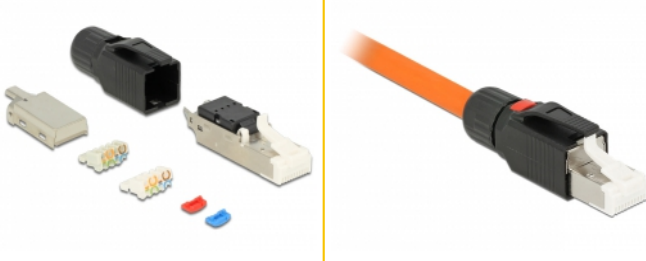

Delock RJ45 Συναρμολόγηση βύσματος Cat.6A

Περιγραφή

Αυτό το βύσμα RJ45 της Delock μπορεί να χρησιμοποιηθεί για σύνδεση καλωδίων δικτύου. Η εγκατάσταση του βύσματος σε διάφορους τύπους καλωδίου δεν απαιτεί τη χρήση εργαλείων και εξοικονομεί χρόνο.

Αρ. προϊόντος 86265

EAN: 4043619862658

Χώρα προέλευσης:
Taiwan, Republic of
China

Συσκευασία: Poly bag

Προδιαγραφές

- Συνδετήρας: 1 x αρσενικό RJ45
- Καλώδιο δρομολόγησης 180°
- Θωρακισμένο (STP)
- Συμβατό με τις απαιτήσεις Cat.6A του ISO/IEC 11801 Έκδοση 2.2, EN 50173-1:2011 και EN 60603-7-51, και ANSI/TIA 568-C.2
- Υποστηρίζει PoE / PoE+
- Διάταξη ακροδεκτών TIA-568B
- Για καλώδια με συμπαγή ή μονόκλωνο αγωγό μήκους έως 0,644 mm (22 - 26 AWG)
- Για διάμετρο καλωδίου από 6,0 - 8,5 χιλ.
- Διαστάσεις (ΜxΠxΥ): περ. 53,7 x 16,4 x 14,0 mm

Περιεχόμενα συσκευασίας

- Βύσμα RJ45
- 2 x Διαχειριστής καλωδίων
- 2 x σήμανση με χρωματιστά εικονίδια

- Εγχειρίδιο εγκατάστασης

Εικόνες

General

Suitable for conductor gauge:	22 - 26 AWG
-------------------------------	-------------

Interface

Εξωτερικά:	1 x αρσενικό RJ45
Εσωτερικός:	1 x Μπλοκ LSA

Technical characteristics

Category:	Cat.6A
-----------	--------

Physical characteristics

Μήκος:	53.7 mm
Width:	16,4 mm
Height:	14 mm