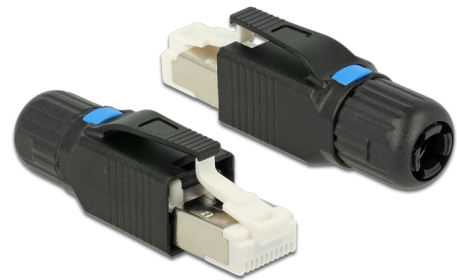

Delock RJ45 Συναρμολόγηση βύσματος Cat.6A

Περιγραφή

Αυτό το βύσμα RJ45 της Delock μπορεί να χρησιμοποιηθεί για σύνδεση καλωδίων δικτύου. Η εγκατάσταση του βύσματος σε διάφορους τύπους καλωδίου δεν απαιτεί τη χρήση εργαλείων και εξοικονομεί χρόνο.

Αρ. προϊόντος 86265

EAN: 4043619862658

Χώρα προέλευσης:
Taiwan, Republic of
China

Συσκευασία: Poly bag

Προδιαγραφές

- Συνδετήρας: 1 x αρσενικό RJ45
- Καλώδιο δρομολόγησης 180°
- Θωρακισμένο (STP)
- Συμβατό με τις απαιτήσεις Cat.6A του ISO/IEC 11801 Έκδοση 2.2, EN 50173-1:2011 και EN 60603-7-51, και ANSI/TIA 568-C.2
- Υποστηρίζει PoE / PoE+
- Διάταξη ακροδεκτών TIA-568B
- Για καλώδια με συμπαγή ή μονόκλωνο αγωγό μήκους έως 0,644 mm (22 - 26 AWG)
- Για διάμετρο καλωδίου από 6,0 - 8,5 χιλ.
- Διαστάσεις (ΜxΠxΥ): περ. 53,7 x 16,4 x 14,0 mm

Περιεχόμενα συσκευασίας

- Βύσμα RJ45
- 2 x Διαχειριστής καλωδίων
- 2 x σήμανση με χρωματιστά εικονίδια

- Εγχειρίδιο εγκατάστασης

Εικόνες

General

Suitable for conductor gauge:	22 - 26 AWG
-------------------------------	-------------

Interface

Εξωτερικά:	1 x αρσενικό RJ45
Εσωτερικός:	1 x Μπλοκ LSA

Technical characteristics

Category:	Cat.6A
-----------	--------

Physical characteristics

Μήκος:	53.7 mm
Width:	16,4 mm
Height:	14 mm