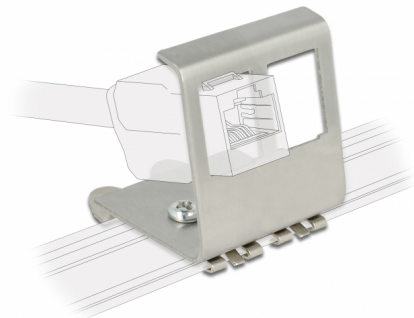

Delock Keystone Metal Mounting 2-port för DIN-skena

Beskrivning

Denna Keystone-hållare från Delock kan monteras på en DIN-skena. Med sina standardmått är den lämplig för en enkel montering av två Keystone-moduler som knäpps fast på plats.

Notera

På grund av den smala designen kan endast keystone-moduler med upp till max. 19 mm bredd användas.

Artikelnummer 86255

EAN: 4043619862559

Ursprungsland: China

Paket: Poly bag

Specifikationer

- 2 Keystone-portar 19,2 x 14,9 mm
- Montering för 35 mm DIN-skena
- Vinklad 70 °
- Material: Rostfritt stål
- Mått (LxBxH): ca 42 x 39 x 37 mm

Paketets innehåll

- Keystone-montering

Bilder

General

Mounting type:	DIN rail
----------------	----------

Physical characteristics

Höljets material:	metall
Längd:	42 mm
Width:	39 mm
Height:	37 mm