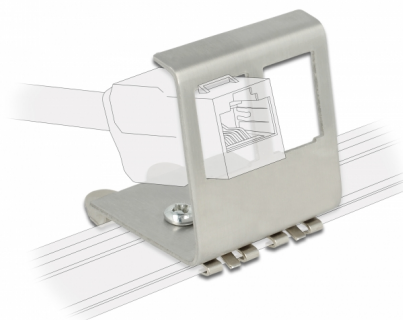

Delock Suport de montare Keystone din metal cu 2 porturi pentru șine DIN

Descriere scurta

Acest suport Keystone de la Delock poate fi montat pe o șină DIN. Grație dimensiunilor standardizate, acesta este adecvat pentru montarea cu fixare rapidă a două module Keystone.

Notă

Ca urmare a construcției înguste, se pot folosi numai modulele Keystone cu lățimea de până la 19 mm.

Nr. 86255

EAN: 4043619862559

Țara de origine: China

Pachet: Poly bag

Detalii tehnice

- 2 porturi Keystone, 19,2 x 14,9 mm
- Montare pentru șine DIN de 35 mm
- În unghi de 70°
- Material: oțel inoxidabil
- Dimensiunii (LxlxÎ): aprox. 42 x 39 x 37 mm

Pachetul contine

- Montare Keystone

Imagini

General

Mounting type:	DIN rail
----------------	----------

Physical characteristics

Material carcasă:	metal
Lungime:	42 mm
Width:	39 mm
Height:	37 mm