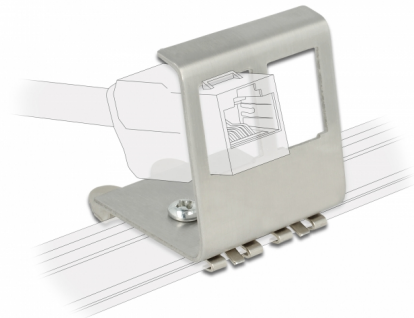

# Delock Keystone metalni nosač s 2 priključka za DIN vodilicu

## Opis

Ovaj držač za Delock Keystone može se montirati na DIN vodilicu. Uz standardizirane mjere, prikladan je za laku ugradnju dva Keystone modula.

## Napomena

Zbog uskog dizajna mogu se koristiti samo keystone moduli do najviše 19 mm širine.

## Tehnički podaci

- 2 Keystone priključaka 19,2 x 14,9 mm
- Ugrađivanje na DIN vodilicu od 35 mm
- 70° kutni
- Materijal: nehrđajući čelik
- Mjere (DxŠxV): oko 42 x 39 x 37 mm