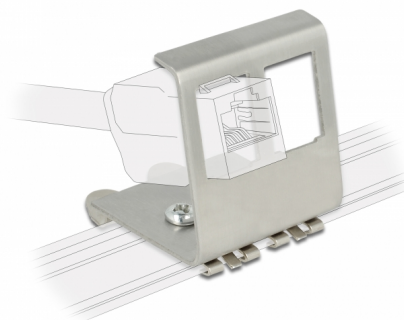

Delock Μεταλλικός πίνακας στερέωσης 2 θυρών για ράγα DIN

Περιγραφή

Αυτή η βάση στήριξης Keystone από τη Delock μπορεί να στερεωθεί σε μια ράγα DIN. Με τις τυποποιημένες της διαστάσεις, είναι κατάλληλη για εύκολη συμπληρωματική στερέωση δύο μονάδων Keystone.

Σημείωση

Λόγω της στενής σχεδίασης μόνο μονάδες keystone με μέγιστο πλάτος έως 19 mm μπορούν να χρησιμοποιηθούν.

Αρ. προϊόντος 86255

EAN: 4043619862559

Χώρα προέλευσης: China

Συσκευασία: Poly bag

Προδιαγραφές

- 2 θύρες Keystone 19,2 x 14,9 mm
- Στερέωση για ράγα DIN 35 mm
- Γωνία 70°
- Υλικό: ανοξείδωτο ατσάλι
- Διαστάσεις (ΜxΠxΥ): περ. 42 x 39 x 37 mm

Περιεχόμενα συσκευασίας

- Στερέωση Keystone