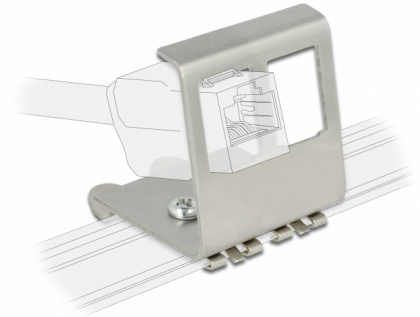

Delock Keystone kovový držák 2-portový na DIN lištu

Popis

Tento Keystone držák od Delocku může být namontován na DIN lištu. Se standardizovanými rozměry je vhodný pro snadnou montáž dvou Keystone modulů.

Poznámka

Vzhledem k úzkému designu lze použít keystone moduly jen s max. šířkou 19 mm.

Číslo produktu 86255

EAN: 4043619862559

Země původu: China

Balení: Poly bag

Technické detaily

- 2 Keystone portů 19,2 x 14,9 mm
- Montáž na lištu DIN 35 mm
- Pod úhlem 70°
- Materiál: nerezová ocel
- Rozměry (DxŠxV): cca. 42 x 39 x 37 mm

Obsah balení

- Keystone montážní

Příslušenství

General

Mounting type:	DIN rail
----------------	----------

Physical characteristics

Materiál pouzdra:	kov
Délka:	42 mm
Width:	39 mm
Height:	37 mm