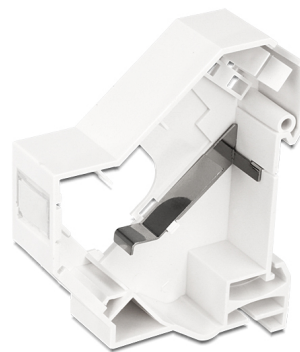

Delock Suport de montare Keystone pentru șine DIN cu împământare

Descriere scurta

Acest suport Keystone de la Delock poate fi montat pe șine DIN. Grație dimensiunilor standardizate, acesta este adecvat pentru montarea simplă a unui modul Keystone.

Notă

Ca urmare a construcției înguste, se pot folosi numai modulele Keystone cu lățimea de până la 17,4 mm.

Nr. 86232

EAN: 4043619862320

Țara de origine: Taiwan,
Republic of China

Pachet: Pungă din plastic
cu închidere tip fermoar

Detalii tehnice

- Un port Keystone, 19,2 x 14,9 mm
- Montare pentru șine DIN de 35 mm
- Posibilitate de stivuire
- Foaie de metal pentru împământarea modulelor Keystone cu carcasă de metal pe șina DIN
- Plăcuță de specificații integrată
- Culoare: alb
- Dimensiunii (LxlxÎ): cca 78,5 x 65,0 x 18,0 mm

Pachetul contine

- Montare Keystone
- Bridă din plastic

Imagini

Anwendungsbeispiel mit Stecker

Anwendungsbeispiel mit Stecker

Hutschiene