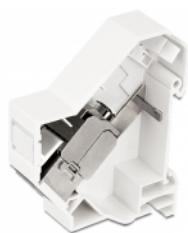

Delock Suport de montare Keystone pentru șine DIN cu împământare

Descriere scurta

Acest suport Keystone de la Delock poate fi montat pe șine DIN. Grație dimensiunilor standardizate, acesta este adecvat pentru montarea simplă a unui modul Keystone.

Notă

Ca urmare a construcției înguste, se pot folosi numai modulele Keystone cu lățimea de până la 17,4 mm.

Nr. 86232

EAN: 4043619862320

Țara de origine: Taiwan,
Republic of China

Pachet: Pungă din plastic
cu închidere tip fermoar

Detalii tehnice

- Un port Keystone, 19,2 x 14,9 mm
- Montare pentru șine DIN de 35 mm
- Posibilitate de stivuire
- Foaie de metal pentru împământarea modulelor Keystone cu carcasă de metal pe șina DIN
- Plăcuță de specificații integrată
- Culoare: alb
- Dimensiunii (LxlxÎ): cca 78,5 x 65,0 x 18,0 mm

Pachetul contine

- Montare Keystone
- Bridă din plastic

Imagini

Anwendungsbeispiel mit Stecker

Anwendungsbeispiel mit Stecker

Hutschiene