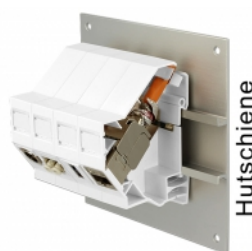

Delock Suport de montare Keystone pentru șine DIN cu împământare

Descriere scurta

Acest suport Keystone de la Delock poate fi montat pe șine DIN. Grație dimensiunilor standardizate, acesta este adecvat pentru montarea simplă a unui modul Keystone.

Notă

Ca urmare a construcției înguste, se pot folosi numai modulele Keystone cu lățimea de până la 17,4 mm.

Nr. 86232

EAN: 4043619862320

Țara de origine: Taiwan,
Republic of China

Pachet: Pungă din plastic
cu închidere tip fermoar

Detalii tehnice

- Un port Keystone, 19,2 x 14,9 mm
- Montare pentru șine DIN de 35 mm
- Posibilitate de stivuire
- Foaie de metal pentru împământarea modulelor Keystone cu carcasă de metal pe șina DIN
- Plăcuță de specificații integrată
- Culoare: alb
- Dimensiunii (LxlxÎ): cca 78,5 x 65,0 x 18,0 mm

Pachetul contine

- Montare Keystone
- Bridă din plastic

Imagini

Anwendungsbeispiel mit Stecker

Anwendungsbeispiel mit Stecker

Hutschiene