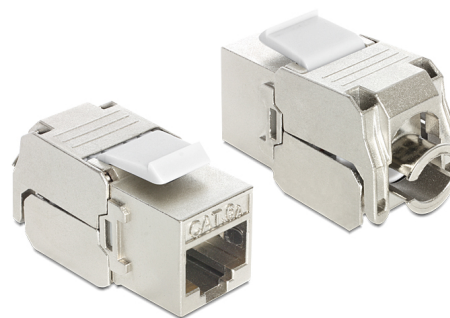

# Delock Μονάδα Keystone με βύσμα RJ45 > LSA Cat.6A STP

## Περιγραφή

Αυτή η μονάδα από τη Delock μπορεί να χρησιμοποιηθεί για τη σύνδεση ενός καλωδίου δικτύωσης σε μια υποδοχή RJ45. Με τυποποιημένες διαστάσεις μπορεί να χρησιμοποιηθεί για την εύκολη συμπληρωματική στερέωση σε π.χ. πίνακα ηλεκτρικών συνδέσεων Keystone, πλάκα πρόσοψης ή κουτί στερέωσης επιφάνειας.

## Προδιαγραφές

- Συνδετήρας:  
εξωτερικά:  
1 x RJ45 θηλυκό (8P/8C) >  
εσωτερικά:  
LSA (χωρίς εργαλεία)
- Προδιαγραφές Cat.6A
- Θωρακισμένο (STP)
- Συμβατό με τις απαιτήσεις Cat.6A του ISO/IEC 11801 Έκδοση 2.2, EN 50173-1:2011 και EN 60603-7-51, και ANSI/TIA 568-C.2
- Υλικό: χυτο-πρεσαριστός ψευδάργυρος
- Διάταξη ακροδεκτών TIA-568A/B
- Για καλώδια με συμπαγή ή μονόκλωνο αγωγό μήκους έως 0,573 mm (23 - 26 AWG)
- Για διάμετρο καλωδίου από 6,0 - 8,5 χιλ.
- Για θύρες Keystone με 19,2 x 14,9 mm
- Διαστάσεις (ΜxΠxΥ): περ. 37,8 x 16,0 x 22,5 mm

## Περιεχόμενα συσκευασίας

- Μονάδα Keystone
- 2 x Διαχειριστής καλωδίων
- Δερματικό