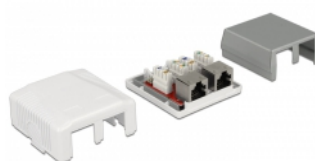

Delock Priză de perete cu alimentare de rețea, cu 2 port cat. 6A LSA

Descriere scurta

Această cutie montată la suprafață de la Delock poate fi utilizată drept priză de rețea pe perete sau în incinte.

Nr. 86197

EAN: 4043619861972

Țara de origine: China

Pachet: Pungă din plastic
cu închidere tip fermoar

Detalii tehnice

- Conectori:
 - extern:
 - 2 x RJ45 mamă
 - intern:
 - 2 x bloc LSA
- Traseu de direcționare a cablului la 180°
- Ecranat (STP)
- Specificație Cat.6A
- Schemă de conectare TIA-568A/B
- Diametru cablu de până la 0,644 mm (22 - 26 AWG)
- Culoare: alb
- Dimensiunii (LxIxI): aprox. 61 x 59 x 29,5 mm

Cerinte de sistem

- Unealtă pentru perforare

Pachetul contine

- Priză de perete modulară
- Suport adeziv, 45 x 45 mm
- 3 x șuruburi
- 2 x bridă din plastic

Imagini

General

Suitable for conductor gauge:	22 - 26 AWG
Mounting type:	wall

Interface

External:	2 x RJ45 mamă
Internal:	2 x bloc LSA

Technical characteristics

Category:	Cat.6A
-----------	--------

Physical characteristics

Carcasa uloare:	alb
Lungime:	61 mm
Width:	59 mm
Height:	29,5 mm