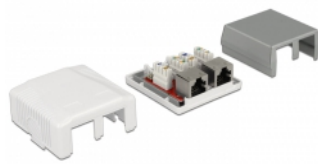

Delock Mrežna zidna utičnica, 2 priključak, kat. 6A LSA

Opis

Ova Delockova kutija za ugradnju na površinu može se koristiti na zidu ili u kućištima.

Predmet br. 86197

EAN: 4043619861972

Zemlja podrijetla: China

Pakiranje: Plastična vrećica sa zip zatvaračem

Tehnički podaci

- Priključak:
 - vanjski:
 - 2 x RJ45 ženski
 - unutarnji:
 - 2 x LSA blok
- Provlačenje kabela u rasponu 180°
- Oklopljen (STP)
- Cat.6A tehnički podaci
- TIA-568A/B raspored kontakata
- Promjer kabela do 0,644 mm (22 - 26 AWG)
- Boja: bijela
- Mjere (DxŠxV): oko 61 x 59 x 29,5 mm

Preduvjeti sustava

- Alat za utiskivanje

Sadržaj pakiranja

- Modularna zidna utičnica
- Samoljepljivi jastučić, 45 x 45 mm
- 3 x vijka
- 2 x plastična vezica

Slike

General

Suitable for conductor gauge:	22 - 26 AWG
Mounting type:	wall

Interface

Vanjski:	2 x RJ45 ženski
Unutarnji:	2 x LSA blok

Technical characteristics

Category:	Cat.6A
-----------	--------

Physical characteristics

Kućište boja:	bijela
Duljina:	61 mm
Width:	59 mm
Height:	29,5 mm