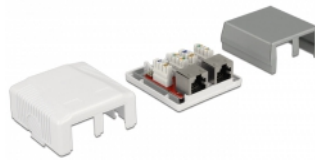

Delock Netzwerk Anschlussdose 2 Port Cat.6A LSA

Beschreibung

Diese Anschlussdose von Delock kann als Netzwerkdose an der Wand oder in Gehäusen verwendet werden.

Artikel-Nr. 86197

EAN: 4043619861972

Ursprungsland: China

Verpackung:
Wiederverschließbare
Tüte

Technische Daten

- Anschlüsse:
 - extern:
 - 2 x RJ45 Buchse
 - intern:
 - 2 x LSA Leiste
- Kabelführung 180°
- Geschirmt (STP)
- Cat.6A Spezifikation
- Belegung nach TIA-568A/B
- Kabeldurchmesser bis zu 0,644 mm (22 - 26 AWG)
- Farbe: weiß
- Maße (LxBxH): ca. 61 x 59 x 29,5 mm

Systemvoraussetzungen

- Auflegewerkzeug

Packungsinhalt

- Anschlussdose
- Klebepad, 45 x 45 mm
- 3 x Schraube
- 2 x Kabelbinder

Abbildungen

Allgemein

Geeignet für Leiterquerschnitt:	22 - 26 AWG
Montageart:	Wand

Schnittstelle

Extern:	2 x RJ45 Buchse
Intern:	2 x LSA Leiste

Technische Eigenschaften

Kategorie:	Cat.6A
------------	--------

Physikalische Eigenschaften

Gehäusefarbe:	weiß
Länge:	61 mm
Breite:	59 mm
Höhe:	29,5 mm