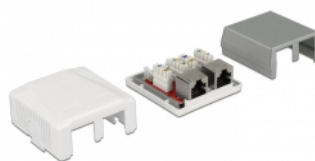

Delock Síťová nástěnná zásuvka 2 Port Cat.6A LSA

Popis

Tato nástěnná krabice od Delocku může být použita jako síťová zásuvka na zeď nebo jakou externí pouzdro.

Číslo produktu 86197

EAN: 4043619861972

Země původu: China

Balení: Plastová taška se zipem

Technické detaily

- Konektor:
 - externí:
 - 2 x RJ45 samice
 - interní:
 - 2 x LSA blok
- Kroucený kabel 180°
- Stíněný (STP)
- Cat.6A specifikace
- TIA-568A/B pinout
- Průměr kabelu až do 0,644 mm (22 - 26 AWG)
- Barva: bílá
- Rozměry (DxŠxV): cca. 61 x 59 x 29,5 mm

Systemové požadavky

- Zářezový nástroj

Obsah balení

- Modulární nástěnná zásuvka Wall Outlet
- Lepící podložka, 45 x 45 mm
- 3 x šroubky
- 2 x vázací páska

Příslušenství

General

Suitable for conductor gauge:	22 - 26 AWG
Mounting type:	wall

Interface

Externí:	2 x RJ45 samice
Interní:	2 x LSA blok

Technical characteristics

Category:	Cat.6A
-----------	--------

Physical characteristics

Pouzdro barva:	bílá
Délka:	61 mm
Width:	59 mm
Height:	29,5 mm