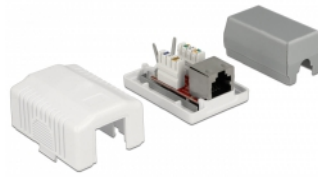

Delock Nätverkswägguttag 1 port kat.6A LSA

Beskrivning

Denna ytmonterade box från Delock kan användas som ett nätverksuttag på väggen eller i garderober.

Artikelnummer 86196

EAN: 4043619861965

Ursprungsland: China

Paket: Zippåse

Specifikationer

- Anslutning:
 - extern:
 - 1 x RJ45 hona
 - intern:
 - 1 x LSA-block
- Kabeldragning 180°
- Skärmad (STP)
- Cat.6A specifikation
- TIA-568A/B pinout
- Kabeldiameter upp till 0,644 mm (22 - 26 AWG)
- Färg: vit
- Mått (LxBxH): ca 54 x 39 x 29,5 mm

Systemkrav

- Kroneverktyg

Paketets innehåll

- Modulärt vägguttag
- Självhäftande belägg 45 x 25 mm
- 2 x skruvar
- Buntband

Bilder

General

Suitable for conductor gauge:	22 - 26 AWG
Mounting type:	wall

Interface

Extern:	1 x RJ45 hona
Intern:	1 x LSA-block

Technical characteristics

Category:	Cat.6A
-----------	--------

Physical characteristics

Hölje färg:	vit
Längd:	54 mm
Width:	39 mm
Height:	29,5 mm