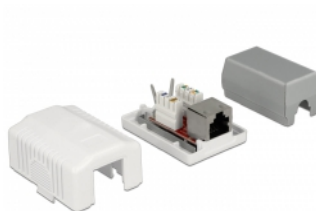

Περιεχόμενα συσκευασίας

- Επιτοίχια αρθρωτή πρίζα
- Βάση προσάρτησης, 45 x 25 mm
- 2 x βίδες
- Δεματικό

Εικόνες