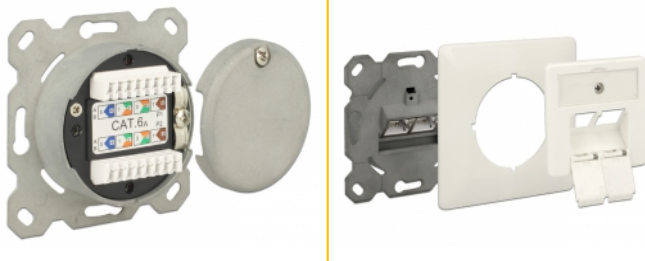

- 2 skruvar

Bilder