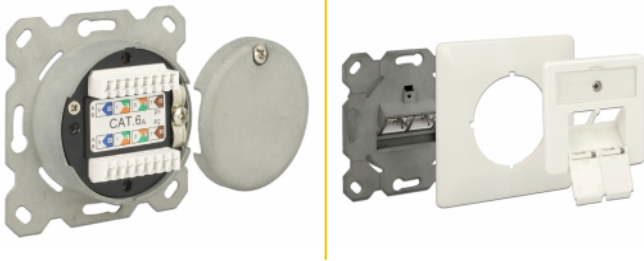

Delock Μονάδα Πρίζας Τοίχου με τοποθέτηση flush 2 Θυρών Cat.6A LSA

Περιγραφή

Αυτή η πρίζα τοίχου δικτύου της Delock μπορεί να εγκατασταθεί σε εσωτερικό τοίχο ή σε οπίσθιο κουτί με υποδοχές τοποθέτησης των 60 χιλ. Ο κορμός LSA μπορεί να χρησιμοποιηθεί με ένα εργαλείο διάτρησης. Η τροφοδότηση με οριζόντιο καλώδιο επιτρέπει την ευέλικτη εγκατάστασή του.

Αρ. προϊόντος 86195

EAN: 4043619861958

Χώρα προέλευσης: China

Συσκευασία: Τσαντάκι με φερμουάρ

Προδιαγραφές

- Συνδετήρας:
 - εξωτερικά: 2 x θηλυκός RJ45
 - εσωτερικά: 2 x Μπλοκ LSA
- Προδιαγραφές Cat.6A
- Θωρακισμένο (STP)
- Διάταξη ακροδεκτών TIA-568A/B
- Διάμετρος καλωδίου έως 0,644 mm (22 - 24 AWG)
- Υλικό: χυτο-πρεσαριστός ψευδάργυρος
- Ενσωματωμένη πινακίδα
- Κεντρικός πίνακας κατάλληλη για σχεδίαση 50 x 50 χιλ.
- Οπές ανάρτησης των 60 χιλ.
- Χρώμα: καθαρό άσπρο RAL 9010
- Διαστάσεις (ΜxΠxΥ): περ. 80 x 80 x 39 mm

Περιεχόμενα συσκευασίας

- Επιτοίχια αρθρωτή πρίζα

- 2 βίδες

Εικόνες

General

Suitable for conductor gauge:	22 - 24 AWG
Mounting type:	in-wall

Interface

Εξωτερικά:	2 x θηλυκός RJ45
Εσωτερικός:	2 x Μπλοκ LSA

Technical characteristics

Category:	Cat.6A
-----------	--------

Physical characteristics

Περίβλημα Χρώμα:	λευκό
Μήκος:	80 mm
Width:	80 mm
Height:	38,2 mm