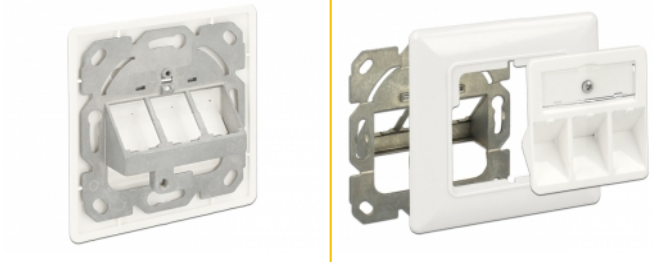

Delock Presa a muro Keystone a 3 porte compatta

Descrizione

Questa presa a muro Delock può essere installata a parete o in una scatola da incasso con 60 mm di fori di montaggio. Con dimensioni standardizzate, è adatto per il facile montaggio a scatto di 3 moduli Keystone.

Nota

Grazie al design unico keystone, possono essere utilizzati moduli di massimo 18,2 mm di larghezza.

Articolo n. 86194

EAN: 4043619861941

Paese di origine: China

Pacchetto: Poly bag

Dettagli tecnici

- 3 porte Keystone 19,2 x 14,9 mm
- angolo di 45° dei moduli Keystone
- Coperture contro la polvere
- Targhetta integrata
- Design adatto a una piastra centrale 50 x 50 mm
- Fori di montaggio da 60 mm
- Colore: bianco puro RAL 9010
- Dimensioni (LxPxA): 80 x 80 x 25,8 mm

Contenuto della confezione

- Presa a muro Keystone

Immagini

General

Mounting type:	in-wall
----------------	---------

Physical characteristics

Custodia colore:	bianco
Lunghezza:	80 mm
Width:	80 mm
Height:	25,8 mm