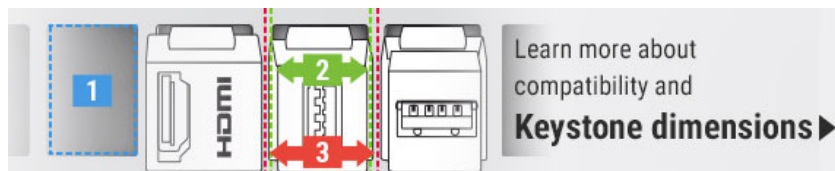

# Delock Μονάδα Keystone RJ45 με υποδοχή > υποδοχή RJ45 Cat.6A

## Περιγραφή

Αυτή η μονάδα από τη Delock μπορεί να χρησιμοποιηθεί για την επέκταση καλωδίων δικτύωσης. Με τυποποιημένες διαστάσεις μπορεί να χρησιμοποιηθεί για την εύκολη συμπληρωματική στερέωση σε π.χ. πίνακα ηλεκτρικών συνδέσεων Keystone, πλάκα πρόσοψης ή κουτί στερέωσης επιφάνειας.

## Προδιαγραφές

- Συνδετήρας:
  - 1 x θηλυκός RJ45 >
  - 1 x θηλυκός RJ45
- 1:1 συνδέθηκε
- Προδιαγραφές Cat.6A
- Θωρακισμένο (STP)
- Επιχρυσωμένες επαφές
- Για θύρες Keystone με 19,2 x 14,9 mm
- Διαστάσεις (ΜxΠxΥ): περ. 35,2 x 17,1 x 21,2 mm