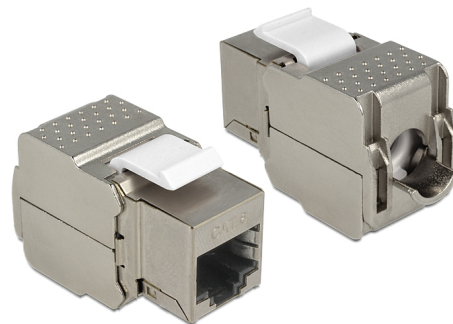

Delock Μονάδα Keystone με βύσμα RJ45 > LSA Cat.6 STP

Περιγραφή

Αυτή η μονάδα από τη Delock μπορεί να χρησιμοποιηθεί για τη σύνδεση ενός καλωδίου δικτύωσης σε μια υποδοχή RJ45. Με τυποποιημένες διαστάσεις μπορεί να χρησιμοποιηθεί για την εύκολη συμπληρωματική στερέωση σε π.χ. πίνακα ηλεκτρικών συνδέσεων Keystone, πλάκα πρόσοψης ή κουτί στερέωσης επιφάνειας.

Αρ. προϊόντος 86154

EAN: 4043619861545

Χώρα προέλευσης: China

Συσκευασία: Τσαντάκι με φερμουάρ

Προδιαγραφές

- Συνδετήρας:
εξωτερικά:
1 x RJ45 θηλυκό (8P/8C) >
εσωτερικά:
LSA (χωρίς εργαλεία)
- Προδιαγραφές Cat.6
- Θωρακισμένο (STP)
- Συμβατό με τις απαιτήσεις Cat.6 του ISO/IEC 11801 Έκδοση 2.2, EN 50173-1:2011 και EN 60603-7-51, και ANSI/TIA 568-C.2
- Διάταξη ακροδεκτών TIA-568A/B
- Για καλώδια με συμπαγή ή μονόκλωνο αγωγό μήκους έως 0,644 mm (22 - 26 AWG)
- Για θύρες Keystone με 19,2 x 14,9 mm
- Διαστάσεις (ΜxΠxΥ): περ. 41,0 x 18,0 x 24,5 mm

Απαιτήσεις συστήματος

- Μια ελεύθερη αρσενική θύρα RJ45

Περιεχόμενα συσκευασίας

- Μονάδα Keystone
- Διαχειριστής καλωδίων
- Δεματικό

Εικόνες