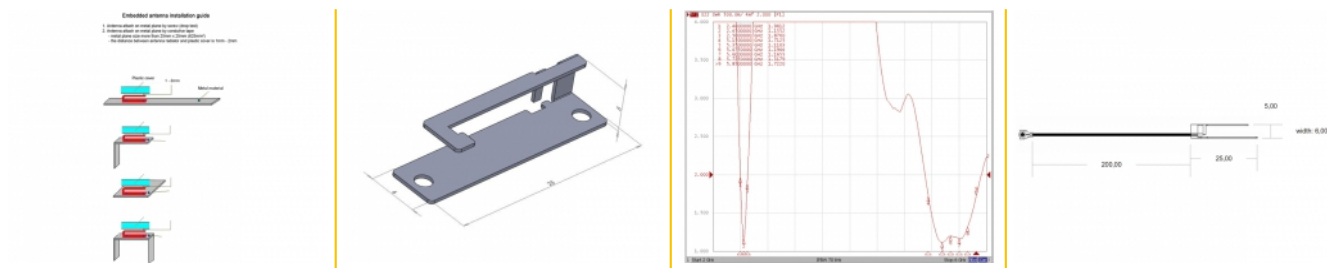

Systemové požadavky

- Zařízení s volným přípojemneb I-PEX Inc., MHF® I

Obsah balení

- Anténa

Příslušenství