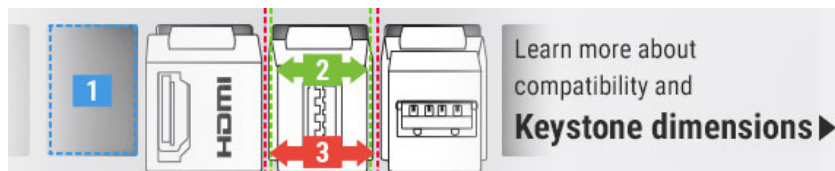

Delock Μονάδα Keystone RJ45 με υποδοχή > υποδοχή RJ45 Cat.6

Περιγραφή

Αυτή η μονάδα από τη Delock μπορεί να χρησιμοποιηθεί για την επέκταση καλωδίων δικτύωσης. Με τυποποιημένες διαστάσεις μπορεί να χρησιμοποιηθεί για την εύκολη συμπληρωματική στερέωση σε π.χ. πίνακα ηλεκτρικών συνδέσεων Keystone, πλάκα πρόσοψης ή κουτί στερέωσης επιφάνειας.

Αρ. προϊόντος 86141

EAN: 4043619861415

Χώρα προέλευσης: China

Συσκευασία: Τσαντάκι με φερμουάρ

Προδιαγραφές

- Συνδετήρας:
 - 1 x θηλυκός RJ45 >
 - 1 x θηλυκός RJ45
- 1:1 συνδέθηκε
- Προδιαγραφές Cat.6
- Θωρακισμένο (STP)
- Επιχρυσωμένες επαφές
- Για θύρες Keystone με 19,2 x 14,9 mm
- Διαστάσεις (ΜxΠxΥ): περ. 35,2 x 17,1 x 21,2 mm