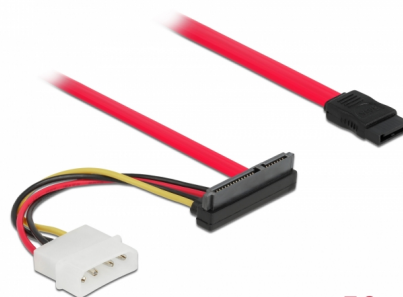

# Delock Kabel SATA 6 Gb/s 7 Pin Buchse + Molex 4 Pin Strom Stecker > SATA 22 Pin Buchse oben gewinkelt 50 cm

## Popis

Tento kabel od Delocku umožňuje připojení zařízení s 22 pin SATA rozhraním přes volný port SATA 7 pin a volným 4 pin Molex napájecím rozhraním napájecího zdroje.

50 cm

**Číslo produktu 86078**

EAN: 4043619860784

## Technické detaily

- Konektor:
  - 1 x 7 pin SATA 6 Gb/s samice +
  - 1 x Molex 4 pin napájení samec >
  - 1 x 22 pin SATA 6 Gb/s samice pravoúhlý nahoru
- Rychlost přenosu dat až 6 Gb/s
- Zpětně kompatibilní s SATA 1,5 Gb/s, 3 Gb/s
- Napětí: 5 V + 12 V
- Průřez kabelu:
  - 26 AWG datové vodiče
  - 18 AWG napájecí vodiče
- Délka včetně konektorů cca. 50 cm

## Systémové požadavky

- Volné SATA 7 pin rozhraní

- Volný Molex 4 pin port samice
- 