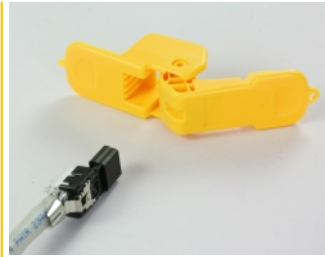

Delock Mrežna paralelna kliješta za Delock-ove utikače sklopa polja

Opis

Ovim alatom tvrtke Delock mrežni kabel može se brzo ugraditi na RJ45 utikač sklopa polja. Jednu žicu treba prethodno sastaviti u utikač, a zatim se utikač treba umetnuti u alat i pritisnuti.

- Jednostavno korištenje
- Materijal kućišta: GFRP
- Boja: žuta
- Mjere (DxŠxV): oko 60 x 25 x 23 mm

Preduvjeti sustava

- Delock RJ45 utikač 86016, 86017

Sadržaj pakiranja

- Kliješta

Slike

Physical characteristics

Duljina:	60 mm
Width:	25 mm
Height:	23 mm