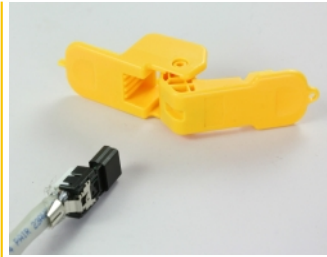

Delock Kleště s rovnoběžnými čepeli na síťové kabely na zástrčky značky Delock pro montáž v terénu

Popis

Díky tomuto nástroji značky Delock můžete rychle a snadno nainstalovat síťový kabel na zástrčku RJ45 při montáži v terénu. Jednotlivé vodiče je třeba předem sestavit do zástrčky; pak zástrčku vložíte do nástroje a stisknete.

Kleště jsou vhodné pro terénní montáž zástrček Delock 86016, 86017.

Číslo produktu 86033

EAN: 4043619860333

Země původu: Taiwan,
Republic of China

Balení: Plastová taška se
zipem

Technické detaily

- Snadno použitelný
- Materiál pouzdra: GFRP
- Barva: žlutá
- Rozměry (DxŠxV): cca. 60 x 25 x 23 mm

Systémové požadavky

- Zástrčka Delock RJ45, 86016, 86017

Obsah balení

- Kleště

Příslušenství

Physical characteristics

Délka:	60 mm
Width:	25 mm
Height:	23 mm