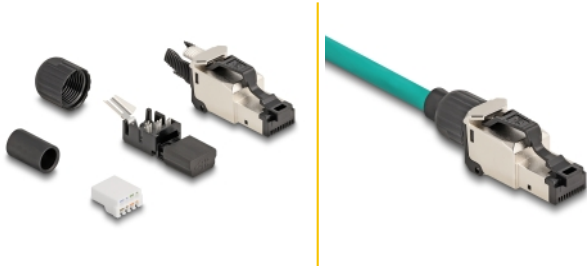

- Κάλυμμα σκόνης
- Διαχειριστής καλωδίων
- Εγχειρίδιο εγκατάστασης

Εικόνες