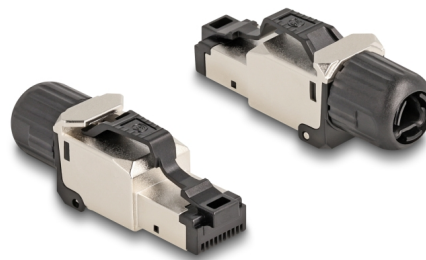

# Delock RJ45 Συναρμολόγηση βύσματος Cat.6A

## Περιγραφή

Αυτό το βύσμα RJ45 της Delock μπορεί να χρησιμοποιηθεί για σύνδεση καλωδίων δικτύου. Η εγκατάσταση του βύσματος σε διάφορους τύπους καλωδίου δεν απαιτεί τη χρήση εργαλείων και εξοικονομεί χρόνο.

## Προδιαγραφές

- Συνδετήρας:
  - 1 x αρσενικό RJ45
  - 1 x Μπλοκ LSA
- Καλώδιο δρομολόγησης 180°
- Θωρακισμένο (STP)
- Συμβατό με τις απαιτήσεις Cat.6A του ISO/IEC 11801 Έκδοση 2.2, EN 50173-1 και IEC 60603-7-51, και ANSI/TIA 568.2-D
- Υποστηρίζει PoE++
- Διάταξη ακροδεκτών TIA-568B
- Για καλώδια με συμπαγή ή μονόκλωνο αγωγό μήκους έως 0,644 mm (22 - 26 AWG)
- Για διάμετρο καλωδίου από 6,0 - 8,5 χιλ.
- Θερμοκρασία λειτουργίας: -40 °C ~ 68 °C
- Διαστάσεις (ΜxΠxΥ): περ. 48,7 x 16,4 x 13,9 mm

## Interface

Εξωτερικά:	1 x αρσενικό RJ45
Εσωτερικός:	1 x Μπλοκ LSA