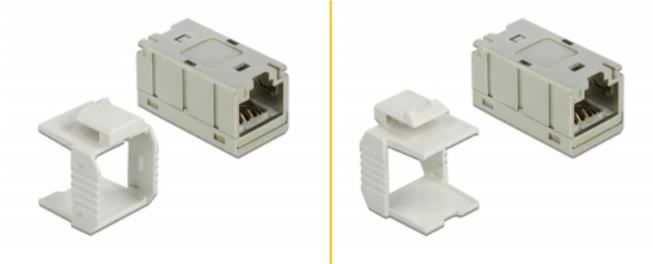

Delock Adapter RJ45 hona till RJ45 hona Cat.6A metall

Beskrivning

Denna RJ45-adapter från Delock kan användas för att utöka nätverkskablarna.

Alternativ kan kopplingen installeras i ett Keystone-fäste med hjälp av den medföljande ramen. Tack vare dess extremt kompakta mått passar den t.ex. för utrymmesbesparande installationer av 48 RJ45-Keystone-moduler i endast 1U.

Artikelnummer 86012

EAN: 4043619860128

Ursprungsland: Taiwan,
Republic of China

Paket: Zippåse

Specifikationer

- Anslutning:
 - 1 x RJ45 hona >
 - 1 x RJ45 hona
- 1:1-anlutning
- Kompatibel med Cat.6A-kraven för ISO/IEC 11801 version 2.2, EN 50173-1:2011 och EN 60603-7-51, samt ANSI/TIA 568-C.2
- Stödjer PoE / PoE+
- Skärmad (STP)
- Guldpläterade kontakter
- Material: formgjuten zink
- Mått (LxBxH): ca 27,0 x 14,5 x 14,0 mm

Systemkrav

- En ledig RJ45-port hane

Paketets innehåll

- RJ45-kopplare
- Keystone-ram

Bilder

General

Mounting type:	Keystone-modul
----------------	----------------

Interface

Extern:	1 x RJ45 hona
Intern:	1 x RJ45 hona

Technical characteristics

Category:	Cat.6A
-----------	--------

Physical characteristics

Höljets material:	formgjuten zink
Längd:	27,0 mm
Width:	14,5 mm
Height:	14,0 mm