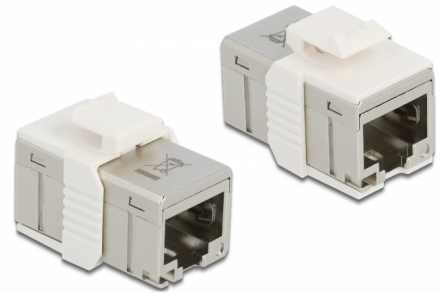

Delock Adapter RJ45 hona till RJ45 hona Cat.6A metall

Beskrivning

Denna RJ45-adapter från Delock kan användas för att utöka nätverkskablarna.

Alternativ kan kopplingen installeras i ett Keystone-fäste med hjälp av den medföljande ramen. Tack vare dess extremt kompakta mått passar den t.ex. för utrymmesbesparande installationer av 48 RJ45-Keystone-moduler i endast 1U.

Artikelnummer 86012

EAN: 4043619860128

Ursprungsland: Taiwan,
Republic of China

Paket: Zippåse

Specifikationer

- Anslutning:
 - 1 x RJ45 hona >
 - 1 x RJ45 hona
- 1:1-anlutning
- Kompatibel med Cat.6A-kraven för ISO/IEC 11801 version 2.2, EN 50173-1:2011 och EN 60603-7-51, samt ANSI/TIA 568-C.2
- Stödjer PoE / PoE+
- Skärmad (STP)
- Guldpläterade kontakter
- Material: formgjuten zink
- Mått (LxBxH): ca 27,0 x 14,5 x 14,0 mm

Systemkrav

- En ledig RJ45-port hane

Paketets innehåll

- RJ45-kopplare
- Keystone-ram

Bilder

General

Mounting type:	Keystone-modul
----------------	----------------

Interface

Extern:	1 x RJ45 hona
Intern:	1 x RJ45 hona

Technical characteristics

Category:	Cat.6A
-----------	--------

Physical characteristics

Höljets material:	formgjuten zink
Längd:	27,0 mm
Width:	14,5 mm
Height:	14,0 mm