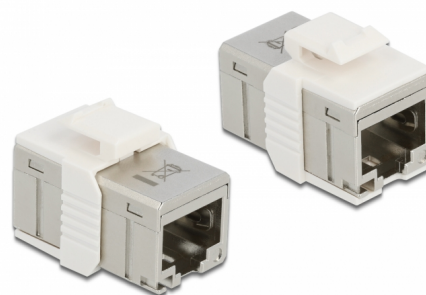

Delock Adapter RJ45 ženski na RJ45 ženski Cat.6A metalni

Opis

Ovaj Delock RJ45 adapter može se koristiti za proširivanje mrežnih kabela.

Druga mogućnost je ta da se spojnik ugradi u Keystone nosač koristeći isporučeni okvir. Svojim izuzetno kompaktnim dimenzijama prikladan je, primjerice, za instalaciju bez zauzimanja mnogo prostora kod 48 RJ45 Keystone modula samo na 1U.

Predmet br. 86012

EAN: 4043619860128

Zemlja podrijetla: Taiwan,
Republic of China

Pakiranje: Plastična
vrećica sa zip zatvaračem

Tehnički podaci

- Priključak:
 - 1 x RJ45 ženski >
 - 1 x RJ45 ženski
- 1:1 spojeno
- Usklađen s Cat.6A zahtjevima standarda ISO/IEC 11801 izdanje 2.2, EN 50173-1:2011, EN 60603-7-51 i ANSI/TIA 568-C.2
- Podržava PoE / PoE+
- Oklopljen (STP)
- Pozlaćeni kontakti
- Materijal: lijevani cink
- Mjere (DxŠxV): oko 27,0 x 14,5 x 14,0 mm

Preduvjeti sustava

- Slobodan RJ45 muški priključak

Sadržaj pakiranja

- RJ45 spojnica
- Keystone okvir

Slike

General

Mounting type:	Keystone modul
----------------	----------------

Interface

Vanjski:	1 x RJ45 ženski
Unutarnji:	1 x RJ45 ženski

Technical characteristics

Category:	Cat.6A
-----------	--------

Physical characteristics

Materijal kućišta:	lijevani cink
Duljina:	27,0 mm
Width:	14,5 mm
Height:	14,0 mm