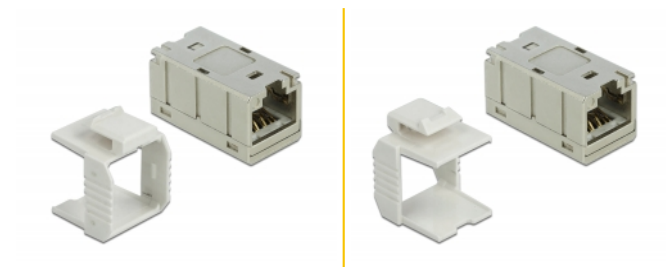

Delock Adapter RJ45 ženski na RJ45 ženski Cat.6A metalni

Opis

Ovaj Delock RJ45 adapter može se koristiti za proširivanje mrežnih kabela.

Druga mogućnost je ta da se spojnik ugradi u Keystone nosač koristeći isporučeni okvir. Svojim izuzetno kompaktnim dimenzijama prikladan je, primjerice, za instalaciju bez zauzimanja mnogo prostora kod 48 RJ45 Keystone modula samo na 1U.

Predmet br. 86012

EAN: 4043619860128

Zemlja podrijetla: Taiwan,
Republic of China

Pakiranje: Plastična
vrećica sa zip zatvaračem

Tehnički podaci

- Priključak:
 - 1 x RJ45 ženski >
 - 1 x RJ45 ženski
- 1:1 spojeno
- Usklađen s Cat.6A zahtjevima standarda ISO/IEC 11801 izdanje 2.2, EN 50173-1:2011, EN 60603-7-51 i ANSI/TIA 568-C.2
- Podržava PoE / PoE+
- Oklopljen (STP)
- Pozlaćeni kontakti
- Materijal: lijevani cink
- Mjere (DxŠxV): oko 27,0 x 14,5 x 14,0 mm

Preduvjeti sustava

- Slobodan RJ45 muški priključak

Sadržaj pakiranja

- RJ45 spojnica
- Keystone okvir

Slike

General

Mounting type:	Keystone modul
----------------	----------------

Interface

Vanjski:	1 x RJ45 ženski
Unutarnji:	1 x RJ45 ženski

Technical characteristics

Category:	Cat.6A
-----------	--------

Physical characteristics

Materijal kućišta:	lijevani cink
Duljina:	27,0 mm
Width:	14,5 mm
Height:	14,0 mm