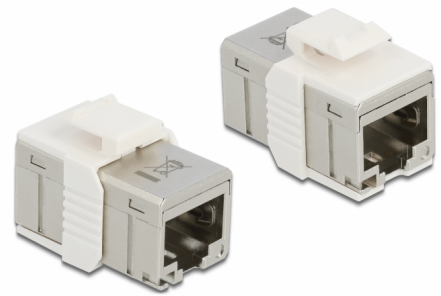

Delock Adaptér RJ45 samice na RJ45 samice Cat.6A kovový

Popis

Tento RJ45 adaptér od Delocku může být použit k prodloužení ethernetových kabelů.

Alternativně lze spojku nainstalovat do konzoly Keystone pomocí dodaného rámečku. Vzhledem k extrémně kompaktním rozměrům je vhodná např. pro prostorově úspornou instalaci modulů 48 RJ45 Keystone jen na 1U.

Číslo produktu 86012

EAN: 4043619860128

Země původu: Taiwan,
Republic of China

Balení: Plastová taška se
zipem

Technické detaily

- Konektor:
 - 1 x RJ45 samice >
 - 1 x RJ45 samice
- 1:1 spojení
- V souladu s požadavky na Cat.6A pro ISO/IEC 11801 Edition 2.2, EN 50173-1:2011 a EN 60603-7-51, a ANSI/TIA 568-C.2
- Podporuje PoE / PoE+
- Stíněný (STP)
- Pozlacené kontakty
- Materiál: zinkový odlitek
- Rozměry (DxŠxV): cca. 27,0 x 14,5 x 14,0 mm

Systémové požadavky

- Volný port RJ45 samec

Obsah balení

- RJ45 spojka
- Rámeček Keystone

Příslušenství

General

Mounting type:	Keystone modul
----------------	----------------

Interface

Externí:	1 x RJ45 samice
Interní:	1 x RJ45 samice

Technical characteristics

Category:	Cat.6A
-----------	--------

Physical characteristics

Materiál pouzdra:	zinkový odlitek
Délka:	27,0 mm
Width:	14,5 mm
Height:	14,0 mm