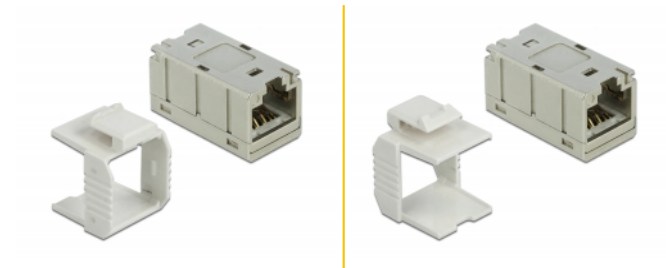

Delock Adaptér RJ45 samice na RJ45 samice Cat.6A kovový

Popis

Tento RJ45 adaptér od Delocku může být použit k prodloužení ethernetových kabelů.

Alternativně lze spojku nainstalovat do konzoly Keystone pomocí dodaného rámečku. Vzhledem k extrémně kompaktním rozměrům je vhodná např. pro prostorově úspornou instalaci modulů 48 RJ45 Keystone jen na 1U.

Číslo produktu 86012

EAN: 4043619860128

Země původu: Taiwan,
Republic of China

Balení: Plastová taška se
zipem

Technické detaily

- Konektor:
 - 1 x RJ45 samice >
 - 1 x RJ45 samice
- 1:1 spojení
- V souladu s požadavky na Cat.6A pro ISO/IEC 11801 Edition 2.2, EN 50173-1:2011 a EN 60603-7-51, a ANSI/TIA 568-C.2
- Podporuje PoE / PoE+
- Stíněný (STP)
- Pozlacené kontakty
- Materiál: zinkový odlitek
- Rozměry (DxŠxV): cca. 27,0 x 14,5 x 14,0 mm

Systémové požadavky

- Volný port RJ45 samec

Obsah balení

- RJ45 spojka
- Rámeček Keystone

Příslušenství

General

Mounting type:	Keystone modul
----------------	----------------

Interface

Externí:	1 x RJ45 samice
Interní:	1 x RJ45 samice

Technical characteristics

Category:	Cat.6A
-----------	--------

Physical characteristics

Materiál pouzdra:	zinkový odlitek
Délka:	27,0 mm
Width:	14,5 mm
Height:	14,0 mm