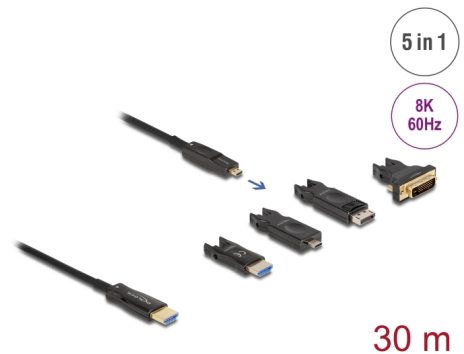

## Beskrivning

HDMI-kabel från Delock som kan användas för att ansluta enheter med ett HDMI-gränssnitt som t.ex. TV-skärmar, Blu-ray-spelare, skärmar eller projektorer. Med stöd för en maximal bandbredd på 48 Gbps kan innehåll visas i 8K Ultra HD (7680 x 4320 @ 60 Hz).

### Aktiv optisk kabel

Den aktiva optiska kabeln använder optikfiber för att överföra höghastighetssignaler. Jämfört med traditionella koppelkablarna är den mjukare, tunnare, lättare och kan överföra signaler över längre distanser utan signalförluster.

### 5-i-1 HDMI-kabel

På inmatningssidan finns det en kompakt Micro-HDMI-port, de medföljande adapterna kan användas för att ansluta till en källa med USB-C™, DisplayPort, HDMI-A, eller DVI och upp till 3840 x 2160

## Physical characteristics

Kabelfärg:	svart
Cable length incl. connector:	30 m
Lägsta böjningsradie:	20 mm