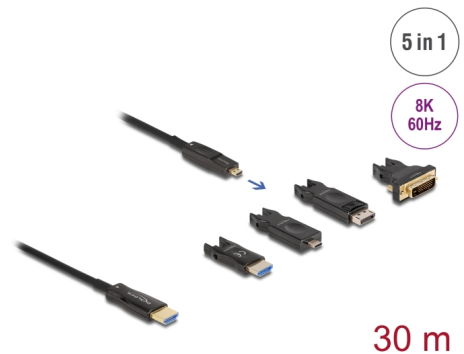

## Descrizione

Questo cavo HDMI Delock può essere utilizzato per collegare dispositivi con interfaccia HDMI, come televisori, lettori Blu-ray, monitor o proiettori. Supportando una larghezza di banda massima di 48 Gbps, i contenuti possono essere visualizzati con una risoluzione fino a 8K Ultra HD (7680 x 4320 @ 60 Hz).

### Cavo ottico attivo

Questo cavo ottico attivo utilizza la fibra ottica per trasmettere segnali ad alta velocità. Rispetto al tradizionale cavo in rame, è più morbido, sottile e leggero e può trasmettere segnali su distanze maggiori senza perdite.

### Cavo HDMI 5 in 1

Sul lato di ingresso, è presente una porta Micro HDMI compatta; gli adattatori in dotazione possono essere utilizzati per collegare una sorgente con USB-C™, DisplayPort, HDMI-A o DVI e fino a 3840 x 2160.

## Physical characteristics

Cable colour:	nero
Cable length incl. connector:	30 m
Smallest bending radius:	20 mm