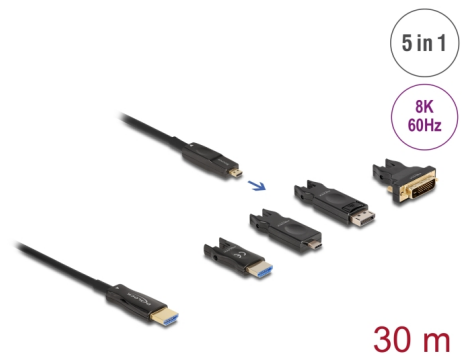

Delock Ενεργό Οπτικό Καλώδιο HDMI 5 σε 1 HDMI 8K 60 Hz 30 μ.

Περιγραφή

Αυτό το καλώδιο HDMI της Delock μπορεί να χρησιμοποιηθεί για τη σύνδεση συσκευών μέσω διεπαφής HDMI, όπως τηλεοράσεις, συστήματα Blu-ray, οθόνες ή προτζέκτορες. Με την υποστήριξη του μέγιστου εύρους ζώνης των 48 Gbps, το περιεχόμενο μπορεί να εμφανίζεται με αναλύσεις έως και 8K Ultra HD (7680 x 4320 @ 60 Hz).

Ενεργό Οπτικό Καλώδιο

Αυτό το ενεργό οπτικό καλώδιο χρησιμοποιεί οπτικές ίνες για τη μετάδοση σημάτων υψηλής ταχύτητας. Συγκριτικά με το παραδοσιακό καλώδιο χαλκού, είναι πιο μαλακό, λεπτό, ελαφρύ και μπορεί να μεταδώσει σήματα σε μεγαλύτερες αποστάσεις χωρίς απώλεια.

Καλώδιο HDMI 5 σε 1

Στην πλευρά εισόδου, υπάρχει μια συμπαγής θύρα Micro HDMI ενώ οι συμπεριλαμβανόμενοι αντάπτορες μπορούν να χρησιμοποιηθούν με ένα USB-C™, ένα DisplayPort, ένα HDMI-A, ή ένα DVI και έως τα 3840 x 2160.

Physical characteristics

Χρώμα καλωδίου:	μαύρο
Cable length incl. connector:	30 m
Ελάχιστη ακτίνα καμπυλότητας:	20 mm