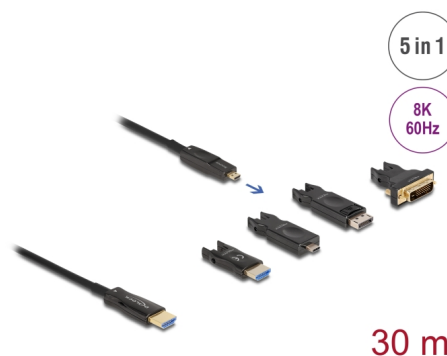

Delock Câble optique HDMI Active Optical 5 en 1, 8K, 60 Hz, 30 m

Description

Ce câble HDMI de Delock peut être utilisé pour connecter des appareils avec une interface HDMI, comme une télévision, un lecteur Blu-ray, un moniteur ou un projecteur. En supportant une largeur de bande maximum de 48 Gbps, le contenu peut être affiché avec des résolutions jusqu'à 8K Ultra HD (7680 x 4320 @ 60 Hz).

Câble Active Optical

Ce câble optique actif utilise la fibre optique pour transmettre des signaux à grande vitesse. Comparé au câble cuivre traditionnel, il est plus souple, plus léger et peut transmettre des signaux sur de plus longues distances sans perte.

Câble HDMI 5 en 1

Du côté interne, il y a une prise Micro HDMI ; les adaptateurs inclus peuvent être utilisés pour connecter à une source USB-C™, DisplayPort, HDMI-A ou DVI et jusqu'à 3840 x 2160.

N° produit 86010

- Diamètre du câble : env. 5,4 mm
- Contacts plaqués or
- Couleur : noir
- Longueur, cordon incl. : env. 30 m

Configuration système requise

- Une interface HDMI libre

Contenu de l'emballage

- Câble HDMI
- Adaptateur HDMI-A mâle à HDMI Micro-D femelle
- Adaptateur DisplayPort mâle à HDMI Micro-D femelle
- Adaptateur USB Type-C™ mâle à HDMI Micro-D femelle
- Adaptateur DVI-D mâle à HDMI Micro-D femelle
- Tournevis