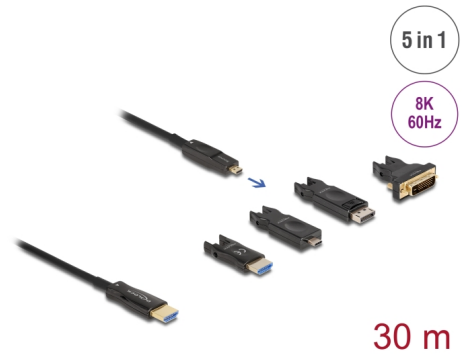

Delock Cable óptico activo HDMI 5 en 1 8K 60 Hz 30 m

Descripción

Este cable HDMI de Delock se puede usar para conectar dispositivos con una interfaz HDMI, como televisores, reproductores de Blu-ray, monitores o proyectores. Al admitir un ancho de banda máximo de 48 Gbps, se puede mostrar el contenido con resoluciones de hasta 8K Ultra HD (7680 x 4320 a 60 Hz).

Cable óptico activo

Este cable óptico activo utiliza fibra óptica para transmitir señales de alta velocidad. En comparación con el cable de cobre tradicional, es más suave, más delgado, más ligero y puede transmitir señales a distancias más largas sin pérdidas.

Cable HDMI 5 en 1

En el extremo de entrada, hay un puerto compacto Micro HDMI; se pueden utilizar los adaptadores incluidos para conectar a una fuente con USB-C™, DisplayPort, HDMI-A o DVI y hasta 3840 x 2160.

Maximum screen resolution:	7680 x 4320 @ 60 Hz 3840 x 2160 @ 144 Hz
----------------------------	---

Physical characteristics

Color del cable:	negro
Cable length incl. connector:	30 m
Radio de curvatura más pequeño:	20 mm