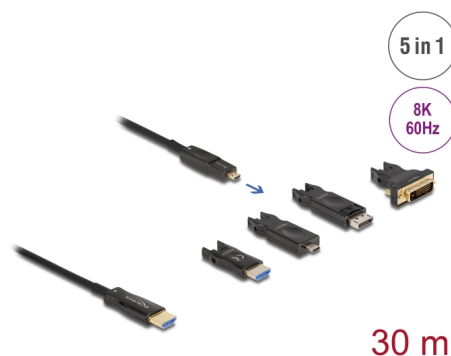

Delock Aktivní optický HDMI kabel 5 v 1, 8K, 60 Hz, 30 m

Popis

Tento kabel HDMI značky Delock lze používat k připojování zařízení s rozhraním HDMI, jako například televizorů, přehrávačů Blu-Ray, monitorů nebo projektorů. Díky podpoře maximální přenosové šířky 48 Gbps lze obsah přehrávat s rozlišením až 8K Ultra HD (7680 x 4320 @ 60 Hz).

Aktivní optický kabel

Tento aktivní optický kabel využívá optické vlákno k přenosu velmi rychlých signálů. V porovnání s tradičními měděnými kabely je měkčí, tenčí, lehčí a umí signály přenášet beze ztrát na větší vzdálenosti.

HDMI kabel 5 v 1

Na vstupní straně je kompaktní port Micro HDMI; dodané adaptéry lze používat k připojení zdroje s rozhraním USB-C™, DisplayPort, HDMI-A, nebo DVI až do rozlišení 3840 x 2160.

Číslo produktu 86010

Physical characteristics

Barva kabelu:	černá
Cable length incl. connector:	30 m
Nejmenší poloměr ohybu:	20 mm