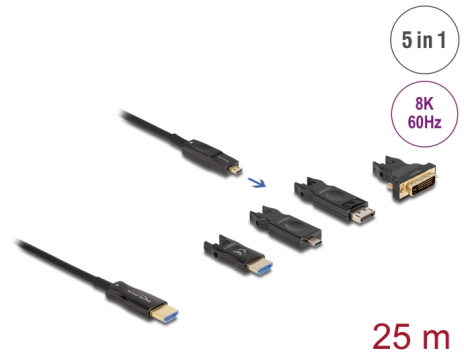

## Beskrivning

HDMI-kabel från Delock som kan användas för att ansluta enheter med ett HDMI-gränssnitt som t.ex. TV-skärmar, Blu-ray-spelare, skärmar eller projektorer. Med stöd för en maximal bandbredd på 48 Gbps kan innehåll visas i 8K Ultra HD (7680 x 4320 @ 60 Hz).

### Aktiv optisk kabel

Den aktiva optiska kabeln använder optikfiber för att överföra höghastighetssignaler. Jämfört med traditionella koppelkablarna är den mjukare, tunnare, lättare och kan överföra signaler över längre distanser utan signalförluster.

### 5-i-1 HDMI-kabel

På inmatningssidan finns det en kompakt Micro-HDMI-port, de medföljande adapterarna kan användas för att ansluta till en källa med USB-C™, DisplayPort, HDMI-A, eller DVI och upp till 3840 x 2160

## Physical characteristics

Kabelfärg:	svart
Cable length incl. connector:	25 m
Lägsta böjningsradie:	20 mm