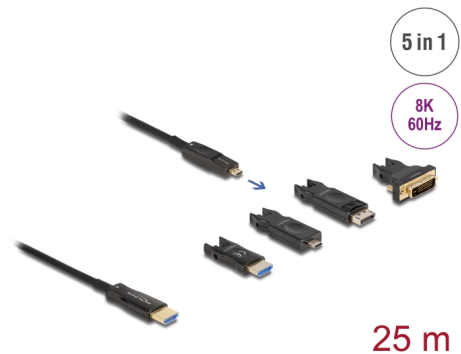

Delock Cablu HDMI optic activ 5 în 1, 8K, 60 Hz, 25 m

Descriere scurta

Acest cablu HDMI de la Delock poate fi utilizat pentru conectarea dispozitivelor cu o interfață HDMI, cum ar fi televizoare, playere Blu-ray, monitoare sau proiectoare. Prin acceptarea unei lățimi de bandă maxime de 48 Gbps, conținutul poate fi afișat cu rezoluții de până la 8K Ultra HD (7680 x 4320 @ 60 Hz).

Cablu optic activ

Acest cablu optic activ utilizează fibre optice pentru a transmite semnale de mare viteză. În comparație cu cablul de cupru tradițional, acesta este mai moale, mai subțire, mai ușor și poate transmite semnale pe distanțe mai mari fără pierderi.

Cablu HDMI 5 în 1

Pe partea de intrare, există un port Micro HDMI compact; adaptoarele incluse pot fi utilizate pentru a vă conecta la o sursă cu USB-C™, DisplayPort, HDMI-A sau DVI și până la 3840 x 2160.

Nr. 86009

EAN: 4043619860098

Țara de origine: China

Pachet: Box

Detalii tehnice

- Conectori:
  - Intrare: 1 x HDMI Micro-D tată
  - Ieșire: 1 x HDMI-A tată
- Cablu optic activ: cablu hibrid fibră / cupru
- High Speed HDMI specificație
- Semnal fix direcționat
- Transfer al semnalelor audio și video
- Rată de transfer a datelor de până la 48 Gbps
- Rezoluție maximă (în funcție de sistem și de echipamentele hardware conectate):
  - HDMI de până la 7680 x 4320 @ 60 Hz
  - HDMI de până la 3840 x 2160 @ 144 Hz
  - DisplayPort / USB Type-C™ de până la 3840 x 2160 @ 60 Hz
  - DVI de până la 3840 x 2160 @ 30 Hz
- Acceptă HDR (High Dynamic Range)
- Acceptă HDCP 1.4 și 2.2
- Diametru cablu: aprox. 5,4 mm