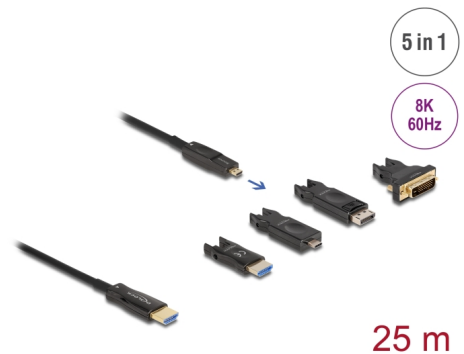

## Descrizione

Questo cavo HDMI Delock può essere utilizzato per collegare dispositivi con interfaccia HDMI, come televisori, lettori Blu-ray, monitor o proiettori. Supportando una larghezza di banda massima di 48 Gbps, i contenuti possono essere visualizzati con una risoluzione fino a 8K Ultra HD (7680 x 4320 @ 60 Hz).

### Cavo ottico attivo

Questo cavo ottico attivo utilizza la fibra ottica per trasmettere segnali ad alta velocità. Rispetto al tradizionale cavo in rame, è più morbido, sottile e leggero e può trasmettere segnali su distanze maggiori senza perdite.

### Cavo HDMI 5 in 1

Sul lato di ingresso, è presente una porta Micro HDMI compatta; gli adattatori in dotazione possono essere utilizzati per collegare una sorgente con USB-C™, DisplayPort, HDMI-A o DVI e fino a 3840 x 2160.

## Physical characteristics

Cable colour:	nero
Cable length incl. connector:	25 m
Smallest bending radius:	20 mm