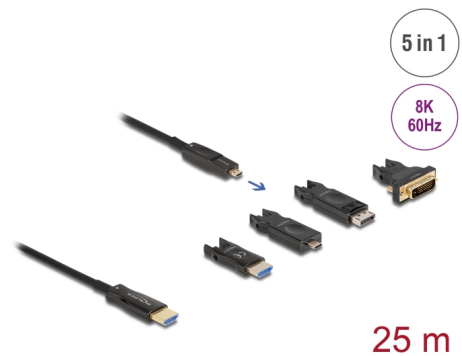

Delock Ενεργό Οπτικό Καλώδιο HDMI 5 σε 1 HDMI 8K 60 Hz 25 μ.

Περιγραφή

Αυτό το καλώδιο HDMI της Delock μπορεί να χρησιμοποιηθεί για τη σύνδεση συσκευών μέσω διεπαφής HDMI, όπως τηλεοράσεις, συστήματα Blu-ray, οθόνες ή προτζέκτορες. Με την υποστήριξη του μέγιστου εύρους ζώνης των 48 Gbps, το περιεχόμενο μπορεί να εμφανίζεται με αναλύσεις έως και 8K Ultra HD (7680 x 4320 @ 60 Hz).

Ενεργό Οπτικό Καλώδιο

Αυτό το ενεργό οπτικό καλώδιο χρησιμοποιεί οπτικές ίνες για τη μετάδοση σημάτων υψηλής ταχύτητας. Συγκριτικά με το παραδοσιακό καλώδιο χαλκού, είναι πιο μαλακό, λεπτό, ελαφρύ και μπορεί να μεταδώσει σήματα σε μεγαλύτερες αποστάσεις χωρίς απώλεια.

Καλώδιο HDMI 5 σε 1

Στην πλευρά εισόδου, υπάρχει μια συμπαγής θύρα Micro HDMI ενώ οι συμπεριλαμβανόμενοι αντάπτορες μπορούν να χρησιμοποιηθούν με ένα USB-C™, ένα DisplayPort, ένα HDMI-A, ή ένα DVI και έως τα 3840 x 2160.

Physical characteristics

Χρώμα καλωδίου:	μαύρο
Cable length incl. connector:	25 m
Ελάχιστη ακτίνα καμπυλότητας:	20 mm