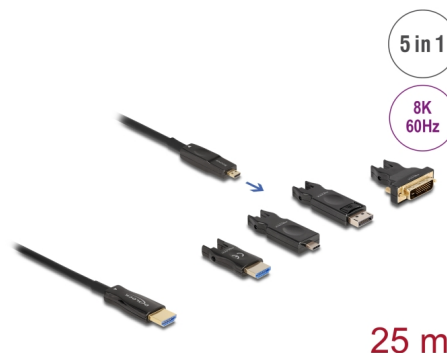

Delock Cable óptico activo HDMI 5 en 1 8K 60 Hz 25 m

Descripción

Este cable HDMI de Delock se puede usar para conectar dispositivos con una interfaz HDMI, como televisores, reproductores de Blu-ray, monitores o proyectores. Al admitir un ancho de banda máximo de 48 Gbps, se puede mostrar el contenido con resoluciones de hasta 8K Ultra HD (7680 x 4320 a 60 Hz).

Cable óptico activo

Este cable óptico activo utiliza fibra óptica para transmitir señales de alta velocidad. En comparación con el cable de cobre tradicional, es más suave, más delgado, más ligero y puede transmitir señales a distancias más largas sin pérdidas.

Cable HDMI 5 en 1

En el extremo de entrada, hay un puerto compacto Micro HDMI; se pueden utilizar los adaptadores incluidos para conectar a una fuente con USB-C™, DisplayPort, HDMI-A o DVI y hasta 3840 x 2160.

Maximum screen resolution:	7680 x 4320 @ 60 Hz 3840 x 2160 @ 144 Hz
----------------------------	---

Physical characteristics

Color del cable:	negro
Cable length incl. connector:	25 m
Radio de curvatura más pequeño:	20 mm