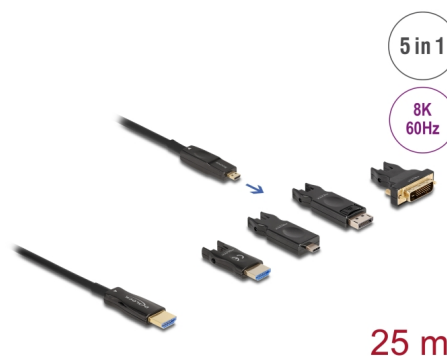

Delock Aktivní optický HDMI kabel 5 v 1, 8K, 60 Hz, 25 m

Popis

Tento kabel HDMI značky Delock lze používat k připojování zařízení s rozhraním HDMI, jako například televizorů, přehrávačů Blu-Ray, monitorů nebo projektorů. Díky podpoře maximální přenosové šířky 48 Gbps lze obsah přehrávat s rozlišením až 8K Ultra HD (7680 x 4320 @ 60 Hz).

Aktivní optický kabel

Tento aktivní optický kabel využívá optické vlákno k přenosu velmi rychlých signálů. V porovnání s tradičními měděnými kabely je měkčí, tenčí, lehčí a umí signály přenášet beze ztrát na větší vzdálenosti.

HDMI kabel 5 v 1

Na vstupní straně je kompaktní port Micro HDMI; dodané adaptéry lze používat k připojení zdroje s rozhraním USB-C™, DisplayPort, HDMI-A, nebo DVI až do rozlišení 3840 x 2160.

Číslo produktu 86009

Physical characteristics

Barva kabelu:	černá
Cable length incl. connector:	25 m
Nejmenší poloměr ohybu:	20 mm