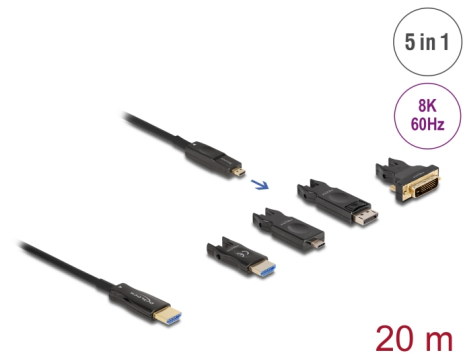

Delock Aktiv optisk 5-i-1 HDMI-kabel 8K 60 Hz 20 m

Beskrivning

HDMI-kabel från Delock som kan användas för att ansluta enheter med ett HDMI-gränssnitt som t.ex. TV-skärmar, Blu-ray-spelare, skärmar eller projektorer. Med stöd för en maximal bandbredd på 48 Gbps kan innehåll visas i 8K Ultra HD (7680 x 4320 @ 60 Hz).

Aktiv optisk kabel

Den aktiva optiska kabeln använder optikfiber för att överföra höghastighetssignaler. Jämfört med traditionella koppelkablarna är den mjukare, tunnare, lättare och kan överföra signaler över längre distanser utan signalförluster.

5-i-1 HDMI-kabel

På inmatningssidan finns det en kompakt Micro-HDMI-port, de medföljande adapterna kan användas för att ansluta till en källa med USB-C™, DisplayPort, HDMI-A, eller DVI och upp till 3840 x 2160

Physical characteristics

Kabelfärg:	svart
Cable length incl. connector:	20 m
Lägsta böjningsradie:	20 mm